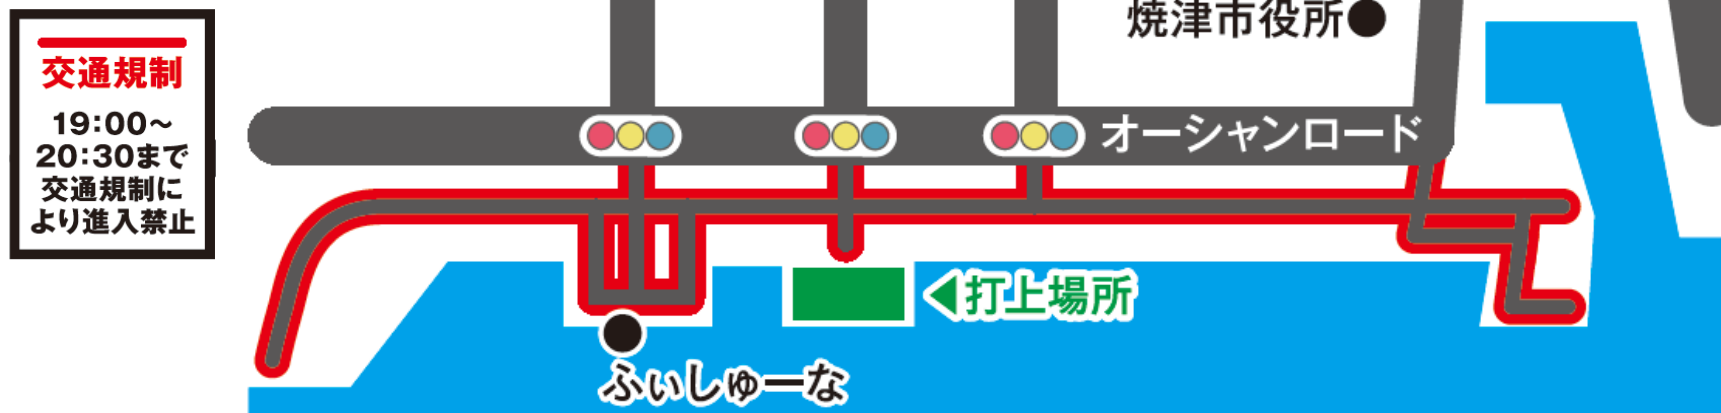

交通規制図

花火開催日時：令和4年8月14日（日）、15日（月）20時00分から20時15分頃まで ※荒天の場合は秋季に延期

交通規制時間：19時00分から20時30分まで（両日）

- 交通規制箇所：
- ①新港1号陸閘から臨港20号道路に至るまでの約70mの区間
 - ②新港1号陸閘から小川漁業協同組合前道路に至るまでの約2,500mの区間
 - ③新港2号陸閘から臨港20号道路に至るまでの約70mの区間
 - ④新港3号陸閘から臨港20号道路に至るまでの約70mの区間
 - ⑤臨港20号道路から新港4号陸閘を経てアクアス焼津東側道路に至るまでの約250mの区間
 - ⑥深層水ミュージアム北側道路及びアクアス焼津東側道路に至るまでの約150mの区間
 - ⑦アクアス焼津東側道路約220mの区間
 - ⑧うみえ～る焼津南側道路約120mの区間
 - ⑨小川第1陸閘から小川漁業協同組合前道路に至るまでの約70mの区間
 - ⑩小川第2陸閘から小川漁業協同組合前道路に至るまでの約70mの区間